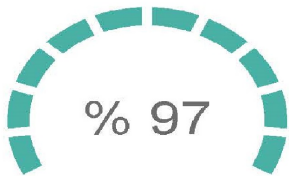

Plaka: 34PEC479

Marka/Model: Mercedes-Benz Vito

Şase No W1VVNGTZ0R4366033

■ DEĞİŞEN ■ BOYA ■ LOKAL BOYA ■ ORJ : ORJİNAL | DEĞ : DEĞİŞİM | ONR : ONARIM

PARÇA ADI	ORJ	BOY	LKL	DEĞ	S.T	AÇIKLAMA	PARÇA ADI	ORJ	BOY	LKL	DEĞ	S.T	AÇIKLAMA
Sol Ön Çamurluk	✓						Sağ Marşpiyel	✓					
Sol Ön Kapı	✓						Sol Marşpiyel	✓					
Sol Arka Kapı	✓						Sağ Üst Direk	✓					
Sol Arka Çamurluk		✓					Sağ İç Direk	✓					
Kaput	✓						Sol Üst Direk	✓					
Tavan	✓						Sol İç Direk	✓					
Bagaj	✓						Arka Panel	✓					
Sağ Arka Çamurluk	✓						Bagaj Havuzu	✓					
Sağ Arka Kapı	✓						Sağ Ön Şase	✓					
Sağ Ön Kapı	✓						Sol Ön Şase	✓					
Sağ Ön Çamurluk	✓						Sağ Arka Şase	✓					
Ön Panel						PLASTİK	Sol Arka Şase	✓					

MOTOR PERFORMANS ÖLÇÜMLEMESİ

% 97

FABRİKASYON DEĞERİ

237 Hp

ÖLÇÜMLENEN DEĞER

230 Hp

Araç Marka ve Model: MERCEDES VITO SELECT 5580 FL 124 CDI 4x4

Plaka No: ***C479