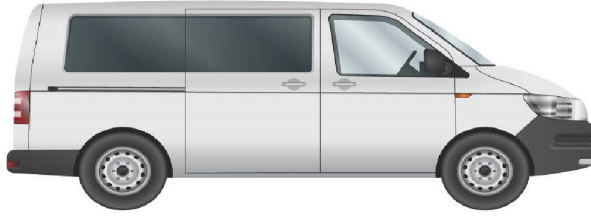

Plaka: 34PEC479

Marka/Model: Mercedes-Benz Vito

Şase No W1VVNGTZ0R4366033

■ DEĞİŞEN ■ BOYA ■ LOKAL BOYA ■ ORJ : ORJİNAL | DEĞ : DEĞİŞİM | ONR : ONARIM

PARÇA ADI	ORJ	BOY	LKL	DEĞ	S.T	AÇIKLAMA	PARÇA ADI	ORJ	BOY	LKL	DEĞ	S.T	AÇIKLAMA
Sol Ön Çamurluk	✓						Sağ Marşpiyel	✓					
Sol Ön Kapı	✓						Sol Marşpiyel	✓					
Sol Arka Kapı	✓						Sağ Üst Direk	✓					
Sol Arka Çamurluk		✓					Sağ İç Direk	✓					
Kaput	✓						Sol Üst Direk	✓					
Tavan	✓						Sol İç Direk	✓					
Bagaj	✓						Arka Panel	✓					
Sağ Arka Çamurluk	✓						Bagaj Havuzu	✓					
Sağ Arka Kapı	✓						Sağ Ön Şase	✓					
Sağ Ön Kapı	✓						Sol Ön Şase	✓					
Sağ Ön Çamurluk	✓						Sağ Arka Şase	✓					
Ön Panel						PLASTİK	Sol Arka Şase	✓					

MOTOR PERFORMANS ÖLÇÜMLEMESİ

% 97

FABRİKASYON DEĞERİ

237 Hp

ÖLÇÜMLENEN DEĞER

230 Hp

Araç Marka ve Model: MERCEDES VITO SELECT 5580 FL 124 CDI 4x4

Plaka No: ***C479